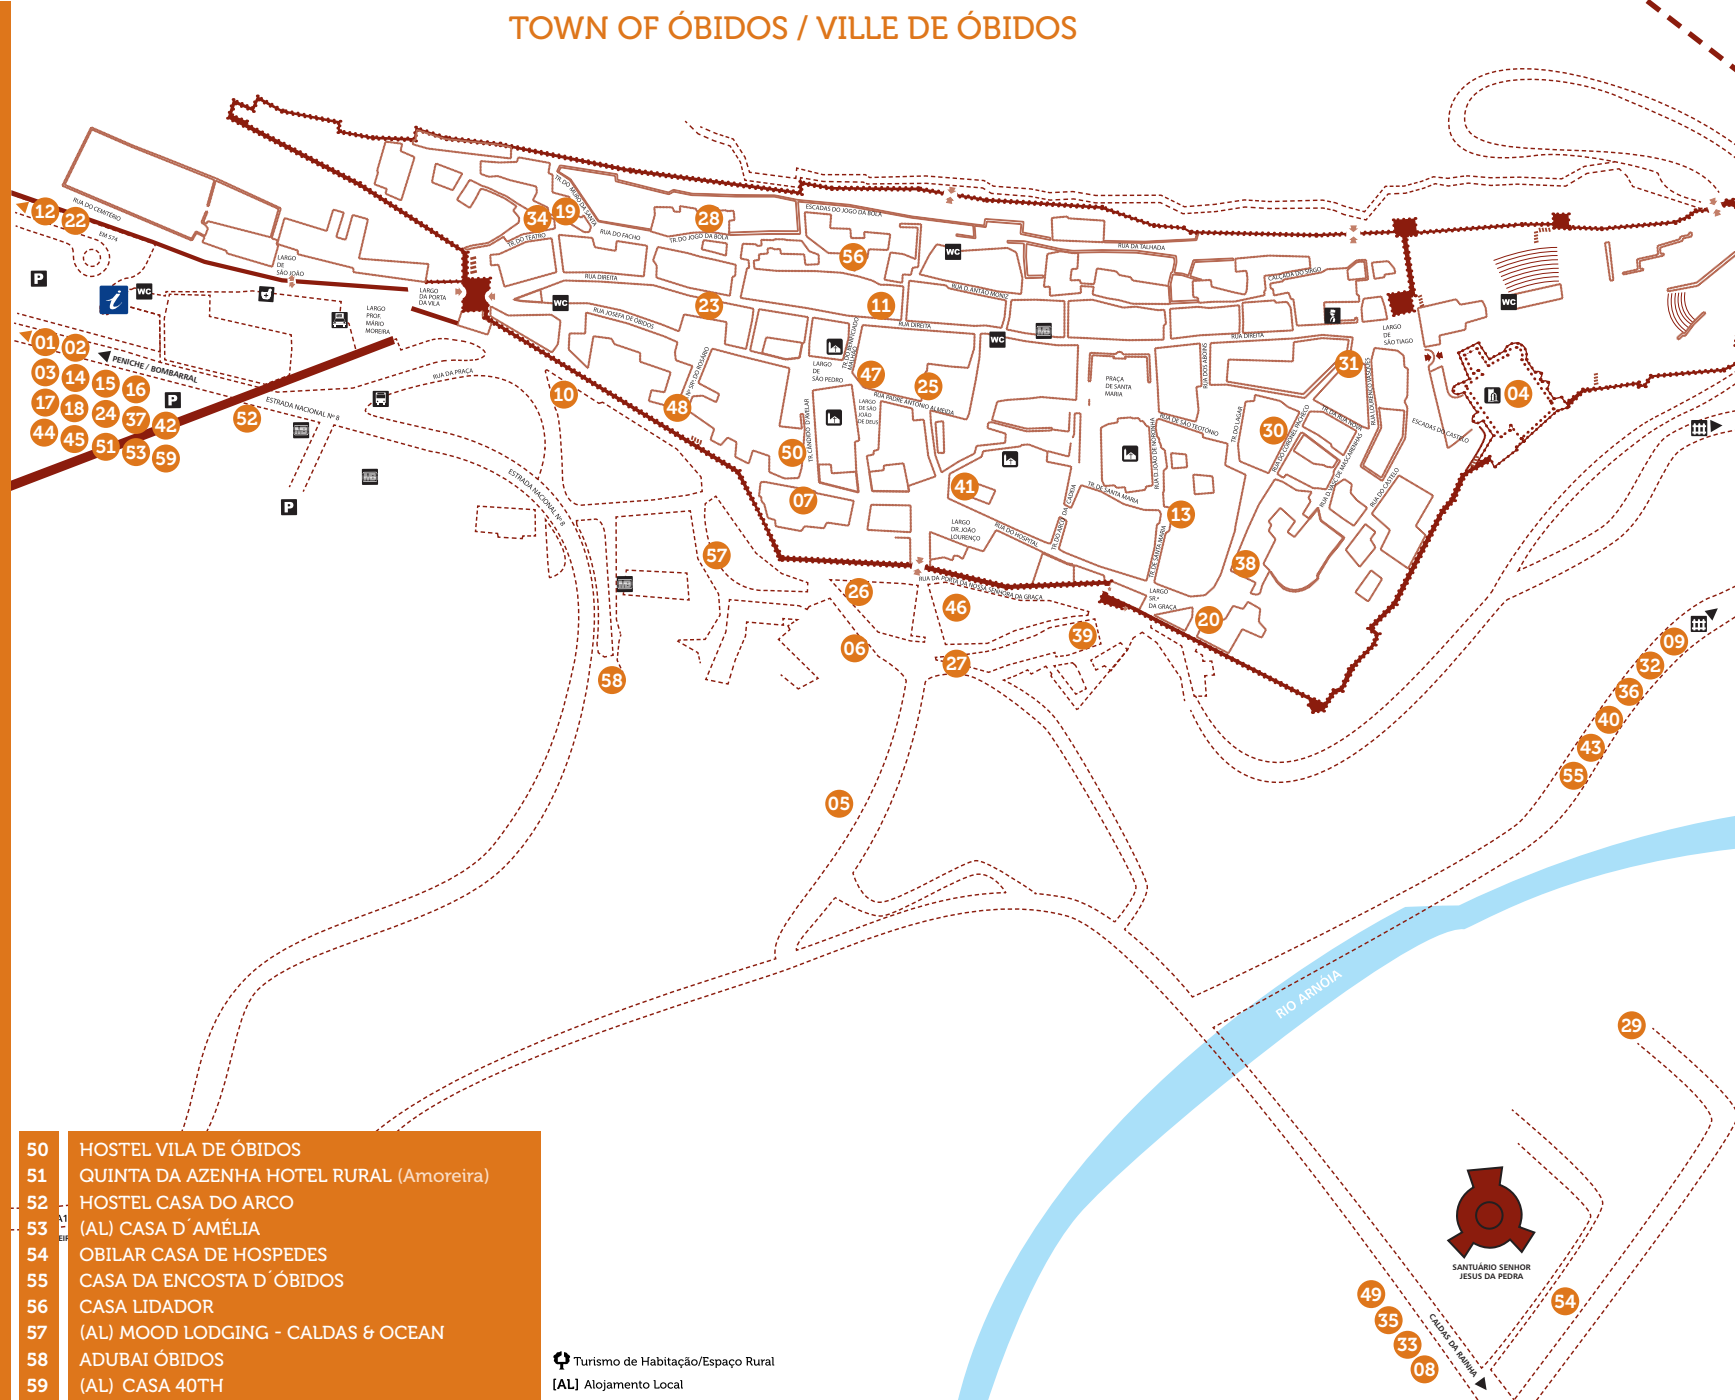

- 01 PRAIA D'EL REY MARRIOTT GOLF & BEACH RESORT ***** (15km)
- 02 BOM SUCESSO - DESIGN RESORT, LEISURE & GOLF ***** (11km)
- 03 EVOLUTEE HOTEL - ROYAL ÓBIDOS SPA & GOLF RESORT *****
- 04 POUSADA DO CASTELO ****
- 05 HOTEL REAL DE ÓBIDOS ****
- 06 THE LITERARY MAN ÓBIDOS HOTEL ****
- 07 CASA DAS SENHORAS RAINHAS ****
- 08 (AL) ALBERGARIA PÁTIO DAS MARGARIDAS
- 09 EXE VILA D'ÓBIDOS****
- 10 JOSEFA D'ÓBIDOS HOTEL ***
- 11 HOTEL RAINHA SANTA ISABEL ***
- 12 HOTEL LOURO ***
- 13 (AL) A CASA DO PÁSSARO BRANCO
- 14 (AL) CASA DO SOBRAL DA LAGOA (6km)
- 15 (AL) CASA DO RIO DE ÓBIDOS (A-da-Gorda)
- 16 (AL) CASA DAS BOUGAINVILLAS (Vale de Janelas, Amoreira)
- 17 (AL) CASA CARMELA (Vale de Janelas, Amoreira)
- 18 (AL) AQUAE DUCTUS SUITES
- 19 (AL) CASA DO CASTELO
- 20 (AL) AMÉLIA - CASA DE FÉRIAS
- 22 (AL) PEGADA REAL
- 23 (AL) LOVIN BOOK - GUEST HOUSE
- 24 (AL) CASA DAS SERRADAS (Vau)
- 25 (AL) CASA DA TRAVESSA
- 26 ☺ CASA DO FONTANÁRIO
- 27 ☺ CASA DO RELÓGIO
- 28 CASA DO ROCHEDO
- 29 ☺ CASA D'ÓBIDOS
- 30 ☺ CASA DO POÇO
- 31 ☺ CASA S. THIAGO DO CASTELO
- 32 ☺ QUINTA DA TORRE (2,5km)
- 33 ☺ B&B QUINTA DA OLIVIA (TER/Casa de Campo)
- 34 ☺ CASA S. THIAGO D'ÓBIDOS
- 35 CASA DE CAMPO SÃO RAFAEL
- 36 (AL) CASA DA BICA D'ÁGUA
- 37 RESIDENCIAL ALCAIDARIA-MOR (9km)
- 38 (AL) CASA DAS GLICÍNIAS
- 39 HOSTEL ARGONAUTA
- 40 RIO DO PRADO - TURISMO CRIATIVO E SUSTENTÁVEL (Arelho)
- 41 POUSADA VILA ÓBIDOS
- 42 OBIDOS LAGOON WELLNESS RETREAT (Vau)
- 43 WINE & SURF HOSTEL (Carregal)
- 44 (AL) CASAS ALTAS ÓBIDOS
- 45 (AL) CASA FÁ-FÁ (Amoreira)
- 46 (AL) CASA DA PICVA
- 47 (AL) CASA MARIA ÓBIDOS
- 48 (AL) FORAL GUEST HOUSE
- 49 STONE ÓBIDOS HOSTEL

- 50 HOSTEL VILA DE ÓBIDOS
- 51 QUINTA DA AZENHA HOTEL RURAL (Amoreira)
- 52 HOSTEL CASA DO ARCO
- 53 (AL) CASA D'AMÉLIA
- 54 OBILAR CASA DE HOSPEDES
- 55 CASA DA ENCOSTA D'ÓBIDOS
- 56 CASA LIDADOR
- 57 (AL) MOOD LODGING - CALDAS & OCEAN
- 58 ADUBAI ÓBIDOS
- 59 (AL) CASA 40TH

Turismo de Habitação/Espaço Rural
[AL] Alojamento Local

SANTUÁRIO SENHOR JESUS DA PEDRA